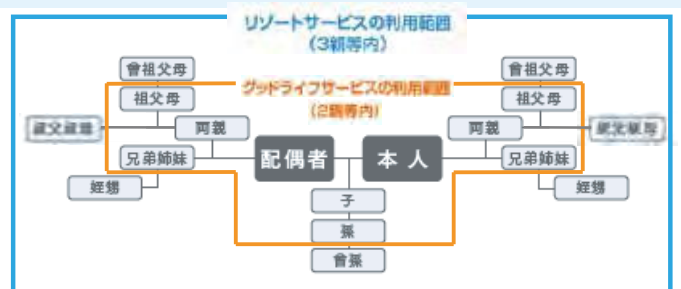

デジタル会報誌

全エリアの会報誌が読める！アプリ経由なら
 ログインしたまま閲覧できます。

気になるサービスを見つけ
 たら、会員専用サイトに
 ダイレクトリンク♪

会員専用サイトトップページ下の [会報誌] アイコンをクリック

LINE公式アカウント

友だち追加していただくと旅行、
 グルメ、レジャー、ショッピングなど
 おすすめ情報を配信します。

2次元コードまたは「@reloclub」を検索し「追加」をタップ

ふくりの優待サーチ

福利厚生倶楽部会員さま向けの公式ブラウザ拡張機能です。日々のGoogle、
 Yahoo!の“検索”で、キーワードにマッチした優待サービスが見つかります。

会員専用サイトより「ふくりの優待サーチ」を検索

ご利用できる方

リゾートサービス

会員ご本人・配偶者から

国内外の宿泊施設、ビジネスホテルの宿泊や
 パッケージツアーなどの余暇支援メニュー ▶ **3親等内** までの方

※利用範囲内の方が同行する場合に限り、ご友人の方でも会員料金でご利用いただけます。

グッドライフサービス

会員ご本人・配偶者から

ショッピング、グルメ、育児、
 レジャー施設などの生活支援メニュー ▶ **2親等内** までの方

※会員ご本人と同条件でご利用いただけます。※一部のサービスは利用範囲が異なります。詳しくはお問い合わせください。

福利厚生倶楽部 活用講座

ご利用前の準備

STEP1

福利厚生倶楽部会員専用サイトへログイン