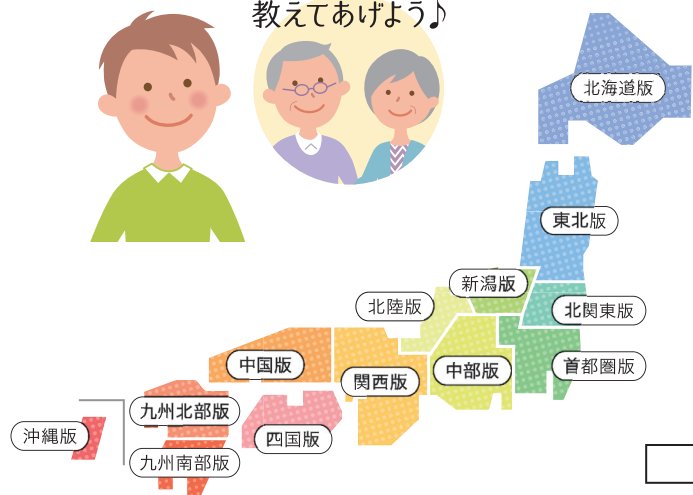

便利 2

全エリアの 会報誌が読める!

離れて暮らす家族にも
教えてあげよう♪

便利 3

デジタル会報誌から すぐに申し込める!

「これいいね!」と思ったら
すぐにお申し込みができます!

※誌面はイメージです。

【入場券】
高校生以上 2,400円 ▶ **1,540円**

※特別営業時等ご利用いただけない場合がございます。
※入場には別途日時指定WEB整理券の取付が必要です。

＜利用方法＞ 申込No. 501975

会員専用サイト ▶ 事前購入 金券送料400円

画面上で赤くなった部分を
クリック or タップ
会員専用サイトの商品ページへ!
そのままお申し込みできます。
※初めてご利用される方はログインが必要です。

会員専用サイト

www.fukuri.jp

スマホはこちらから

アプリをダウンロード or アップロード

App Store

Google Play