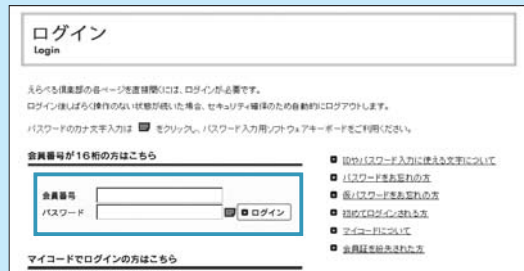

えらべる倶楽部ログインキャンペーン 第3弾

平成31年1月1日～31日のあいだに「えらべる倶楽部」会員専用サイトにログインされた方のなかから抽選で100名様に図書カード1,000円分をプレゼントいたします！

ログインして
住所入力で、
応募完了です！

応募の手順

- えらべる倶楽部会員専用サイトにアクセス
www.elavel-club.com
トップページの「ログイン」をクリック！

- 16桁の「会員番号」と「パスワード」でログイン！
初めてログインする方は、会員証の台紙に記載されている「仮パスワード」でログインしたのち、本パスワード・リマインダーを登録してください。
その後、住所等を入力して応募完了となります！

プレゼントの発送について

当選者へのプレゼントは、入力した住所へ発送します。
景品の発送をもって当選とさせていただきます。

会員番号やパスワードがご不明の方

会員番号がご不明の方

会員証再発行をご依頼ください。(無料)
会員証再発行依頼書は、当組合ホームページよりダウンロードしていただくか、4月初旬頃、会報誌「えらべる倶楽部News! 春号」と一緒にお届けしました。
必要事項をご記入のうえ、お申し込みください。後日会員証をお届けいたします。