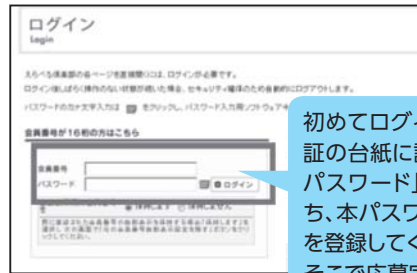

えらべる倶楽部ログインキャンペーン 第3弾

平成29年11月1日～30日のあいだに「えらべる倶楽部」会員専用サイトにログインされた方のなかから抽選で100名様に、JTB旅行券1,000円分をプレゼントいたします！

ログインするだけで
応募完了です！

応募の手順

① えらべる倶楽部会員専用サイトにアクセス

トップページの「ログイン」をクリック！

② 16桁の「会員番号」と「パスワード」でログイン！

初めてログインする方は、会員証の台紙に記載されている「仮パスワード」でログインしたのち、本パスワード・リマインダーを登録してください。そこで応募完了となります！

プレゼントの発送について

当選者へのプレゼントは、当組合に登録の住所へ発送します。景品の発送をもって当選とさせていただきます。

会員番号やパスワードがご不明の方

会員番号がご不明の方

会員証再発行をご依頼ください。会員証再発行依頼書に必要事項をご記入のうえ、お申し込みください。後日会員証をお届けいたします。

※依頼書は4月初旬頃、会報誌「えらべる倶楽部 News! 春号」と一緒にお届けしました。ご不明の場合は、お勤め先の共済事務担当課にお問い合わせください。