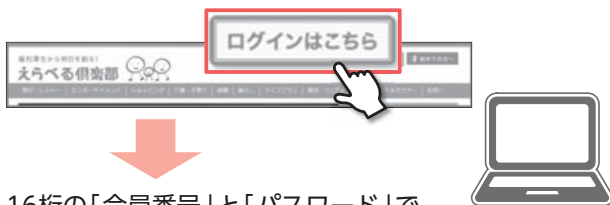

えらべる 検索  www.elavel-club.com [会員専用サイト TOP画面](#) [ログイン](#) [えらべる倶楽部 お祝いサービス TOP](#)

ご利用方法

- STEP 1** 「申請フォーム」にアクセス
- STEP 2** 必要事項を入力・送信ください
- STEP 3** 商品をお届け！

各お祝い詳細ページから申請フォームにアクセスできます！

えらべる倶楽部ログインキャンペーン

第四弾

平成29年1月31日までのあいだに「えらべる倶楽部」会員サイトにログインされた方のなかから抽選で50名様に、JTB商品券2,000円分をプレゼントいたします！

茨城県市町村職員
共済組合員限定!!

応募の手順 (ログインするだけで応募完了です!)

●PCの場合 www.elavel-club.com

16桁の「会員番号」と「パスワード」で「えらべる倶楽部」会員専用サイトにログイン！

会員番号
仮パスワード

初めてログインする方は
会員証の台紙に記載されている
「仮パスワード」でログインしたのち、
本パスワード・リマインダーを登録して
ください。そこで応募完了となります！

●スマートフォンの場合

www.elavel-club.com/smp/

16桁の「会員番号」と「パスワード」で「えらべる倶楽部」会員専用サイトにログイン！

会員番号
仮パスワード

会員証をご用意ください！

対象期間

平成29年1月1日から31日まで