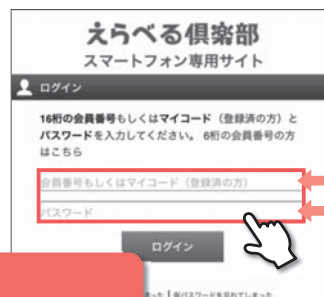

えらべる 検索  www.elavel-club.com [会員専用サイト TOP画面](#) [ログイン](#) [えらべる倶楽部 お祝いサービス TOP](#)

ご利用方法

- STEP 1** 「申請フォーム」にアクセス
- STEP 2** 必要事項を入力・送信ください
- STEP 3** 商品をお届け！

各お祝い詳細ページから申請フォームにアクセスできます！

えらべる倶楽部ログインキャンペーン

第四弾

平成29年1月31日までのあいだに「えらべる倶楽部」会員サイトにログインされた方のなかから抽選で50名様に、JTB商品券2,000円分をプレゼントいたします！

茨城県市町村職員
共済組合員限定!!

応募の手順 (ログインするだけで応募完了です!)

●PCの場合 www.elavel-club.com

16桁の「会員番号」と「パスワード」で「えらべる倶楽部」会員専用サイトにログイン！

会員番号
仮パスワード

初めてログインする方は
会員証の台紙に記載されている
「仮パスワード」でログインしたのち、
本パスワード・リマインダーを登録して
ください。そこで応募完了となります！

●スマートフォンの場合

www.elavel-club.com/smp/

16桁の「会員番号」と「パスワード」で「えらべる倶楽部」会員専用サイトにログイン！

会員番号
仮パスワード

会員証をご用意ください！

対象期間

平成29年1月1日から31日まで